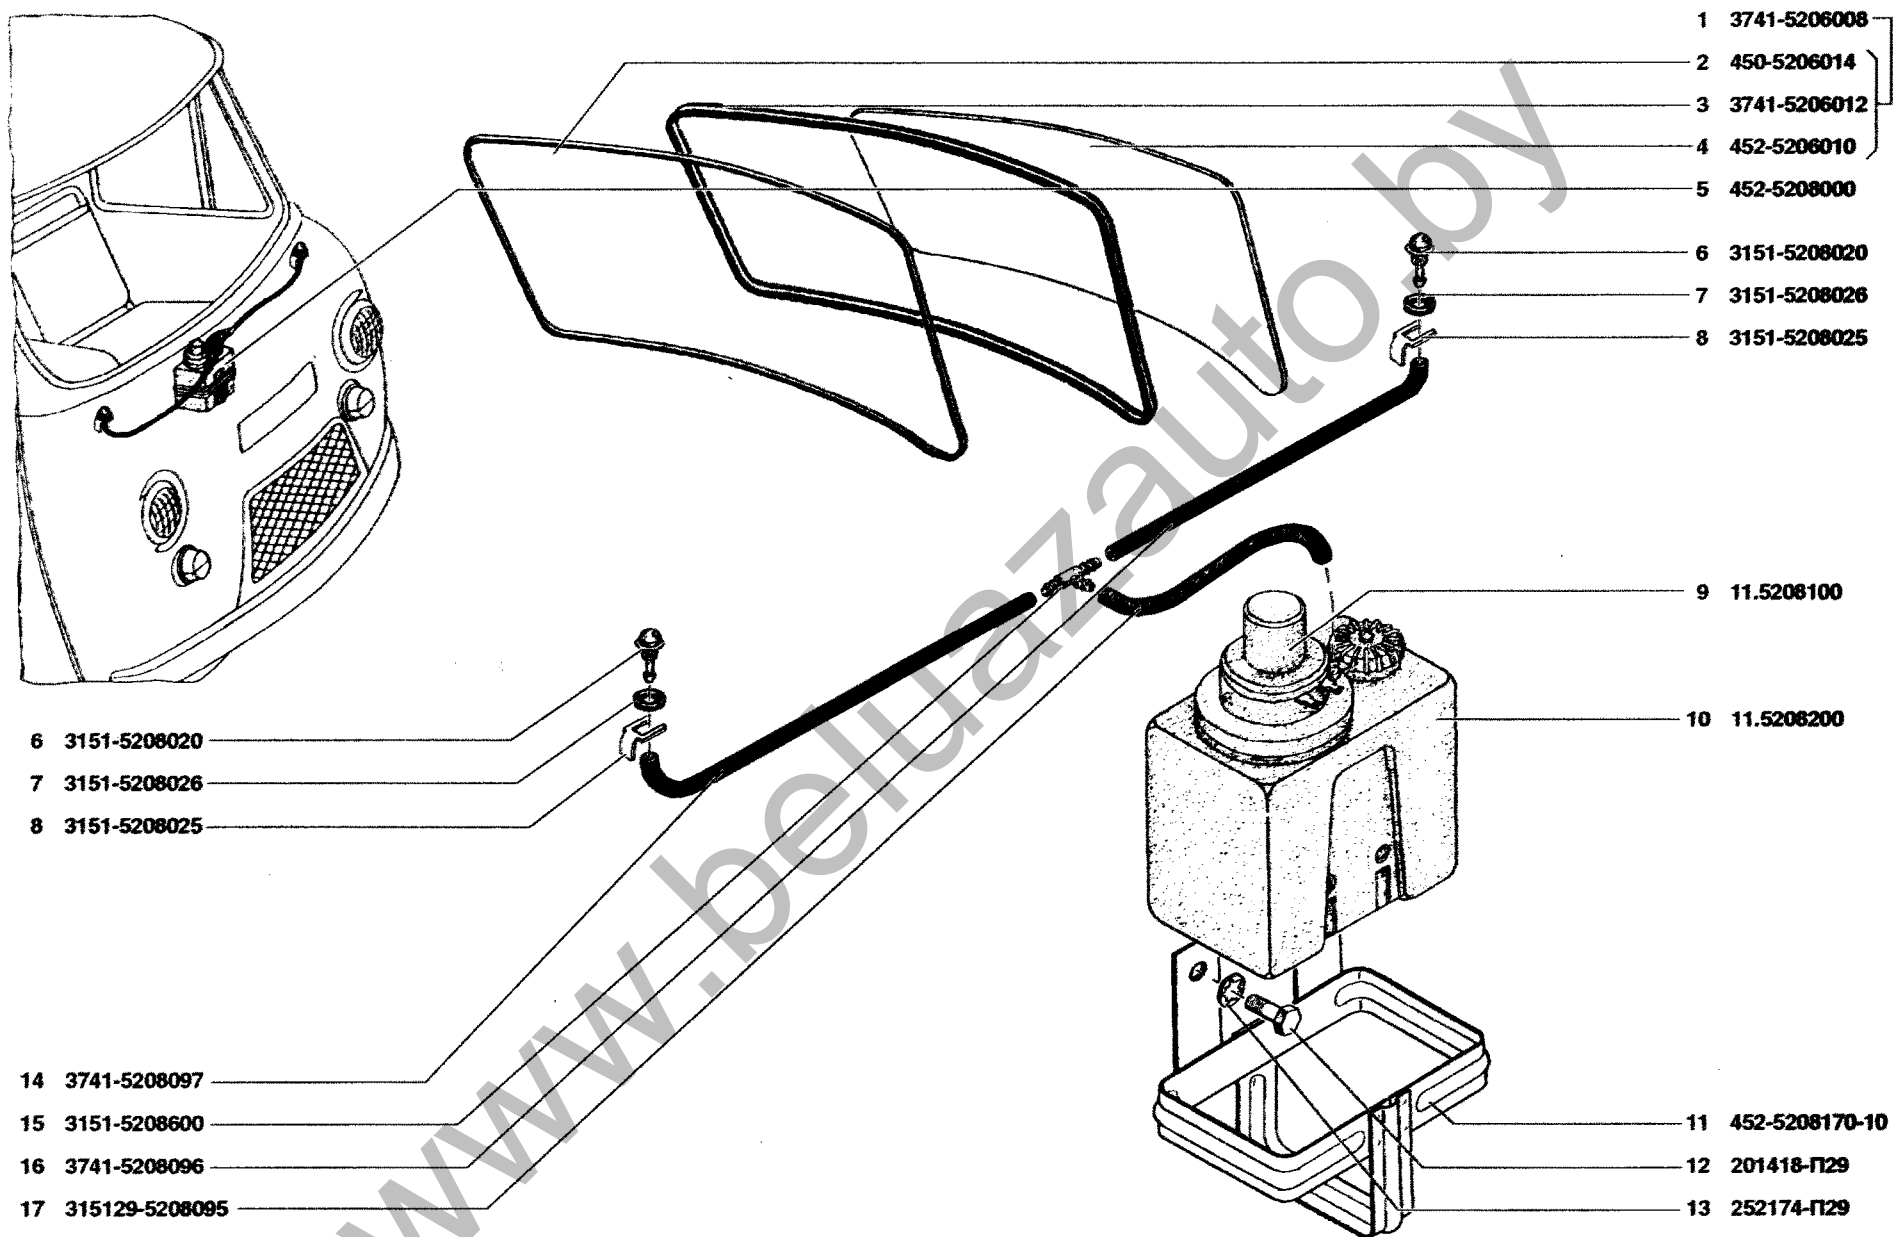

Рис. 150. Стекло, уплотнители ветрового окна (5206), смыватель (5208)
Fig. 150. Glass, windshield weatherstrips (5206), washer (5208)

1	2	3	4	5	6	7	8	9	10	11
	10	11.5208200	1	1	1	1	1	1	Бачок омывателя	Washer reservoir
	11	452Д-5208170-10	1	1	1	1	1	1	Держатель бачка	Reservoir holder
150	12	201418-П129	2	2	2	2	2	2	Болт М6х16	Bolt М6х16
	13	252174-П129	2	2	2	2	2	2	Шайба 6 пружинная зубчатая	Spring toothed washer 6
	14	3741-5208097	1	1	1	1	1	1	Шланг омывателя	Washer hose
	15	3151-5208600	1	1	1	1	1	1	Тройник	T-piece
	16	3741-5208096	1	1	1	1	1	1	Шланг омывателя	Washer hose
	17	3741-5208095	1	1	1	1	1	1	Шланг омывателя	Washer hose

ГРУППА 53. ПЕРЕЛОК
GROUP 53. BODY FRONT

Подгруппа 5301. Передок
Subgroup 5301. Body Front

151	1	452-5301140	1	1	1	1	1	1	Крышка лючка	Hatch cover

Подгруппа 5303. Ящик вещевой
Subgroup 5303. Glove Box

151	2	451Д-5303016-01	1	1	1	1	1	1	Дверца вещевого ящика	Glove box lid
	3	3741-5303045	4	4	4	4	4	4	Буфер дверцы	Lid buffer
	4	3741-5303052	1	1	1	1	1	1	Замок вещевого ящика	Glove box lock
	5	451Д-5303064	1	1	1	1	1	1	Цилиндр замка	Lock cylinder
	6	3741-5303080	1	1	1	1	1	1	Корпус замка	Lock body
	7	3741-5303070	1	1	1	1	1	1	Толкатель собачки	Dog pusher
	8	3741-5303068	1	1	1	1	1	1	Пружина собачки	Dog spring
	9	3741-5303066-01	1	1	1	1	1	1	Собачка замка	Lock dog
	10	11-405726	1	1	1	1	1	1	Колпачок замка	Lock cap
	11	252130-П12	1	1	1	1	1	1	Шайба 3 пружинная	Spring washer 3
	12	220003-П129	1	1	1	1	1	1	Винт М3х8	Screw М3х8
	13	220053-П129	2	2	2	2	2	2	Винт 4х14	Screw 4х14
	14	3741-5303074	1	1	1	1	1	1	Упор замка	Lock rest
	15	3741-5303014	1	1	1	1	1	1	Ящик вещевой	Glove box
	16	3741-5303018	1	1	1	1	1	1	Пластина крепления вещевого ящика	Glove box fastening plate
	17	221550-П129	1	1	1	1	1	1	Винт М4х8	Screw М4х8
	18	220052-П129	2	2	2	2	2	2	Винт 4х12	Screw 4х12
	19	252035-П129	2	2	2	2	2	2	Шайба 4	Washer 4
	20	250462-П18	4	4	4	4	4	4	Гайка М4	Nut М4