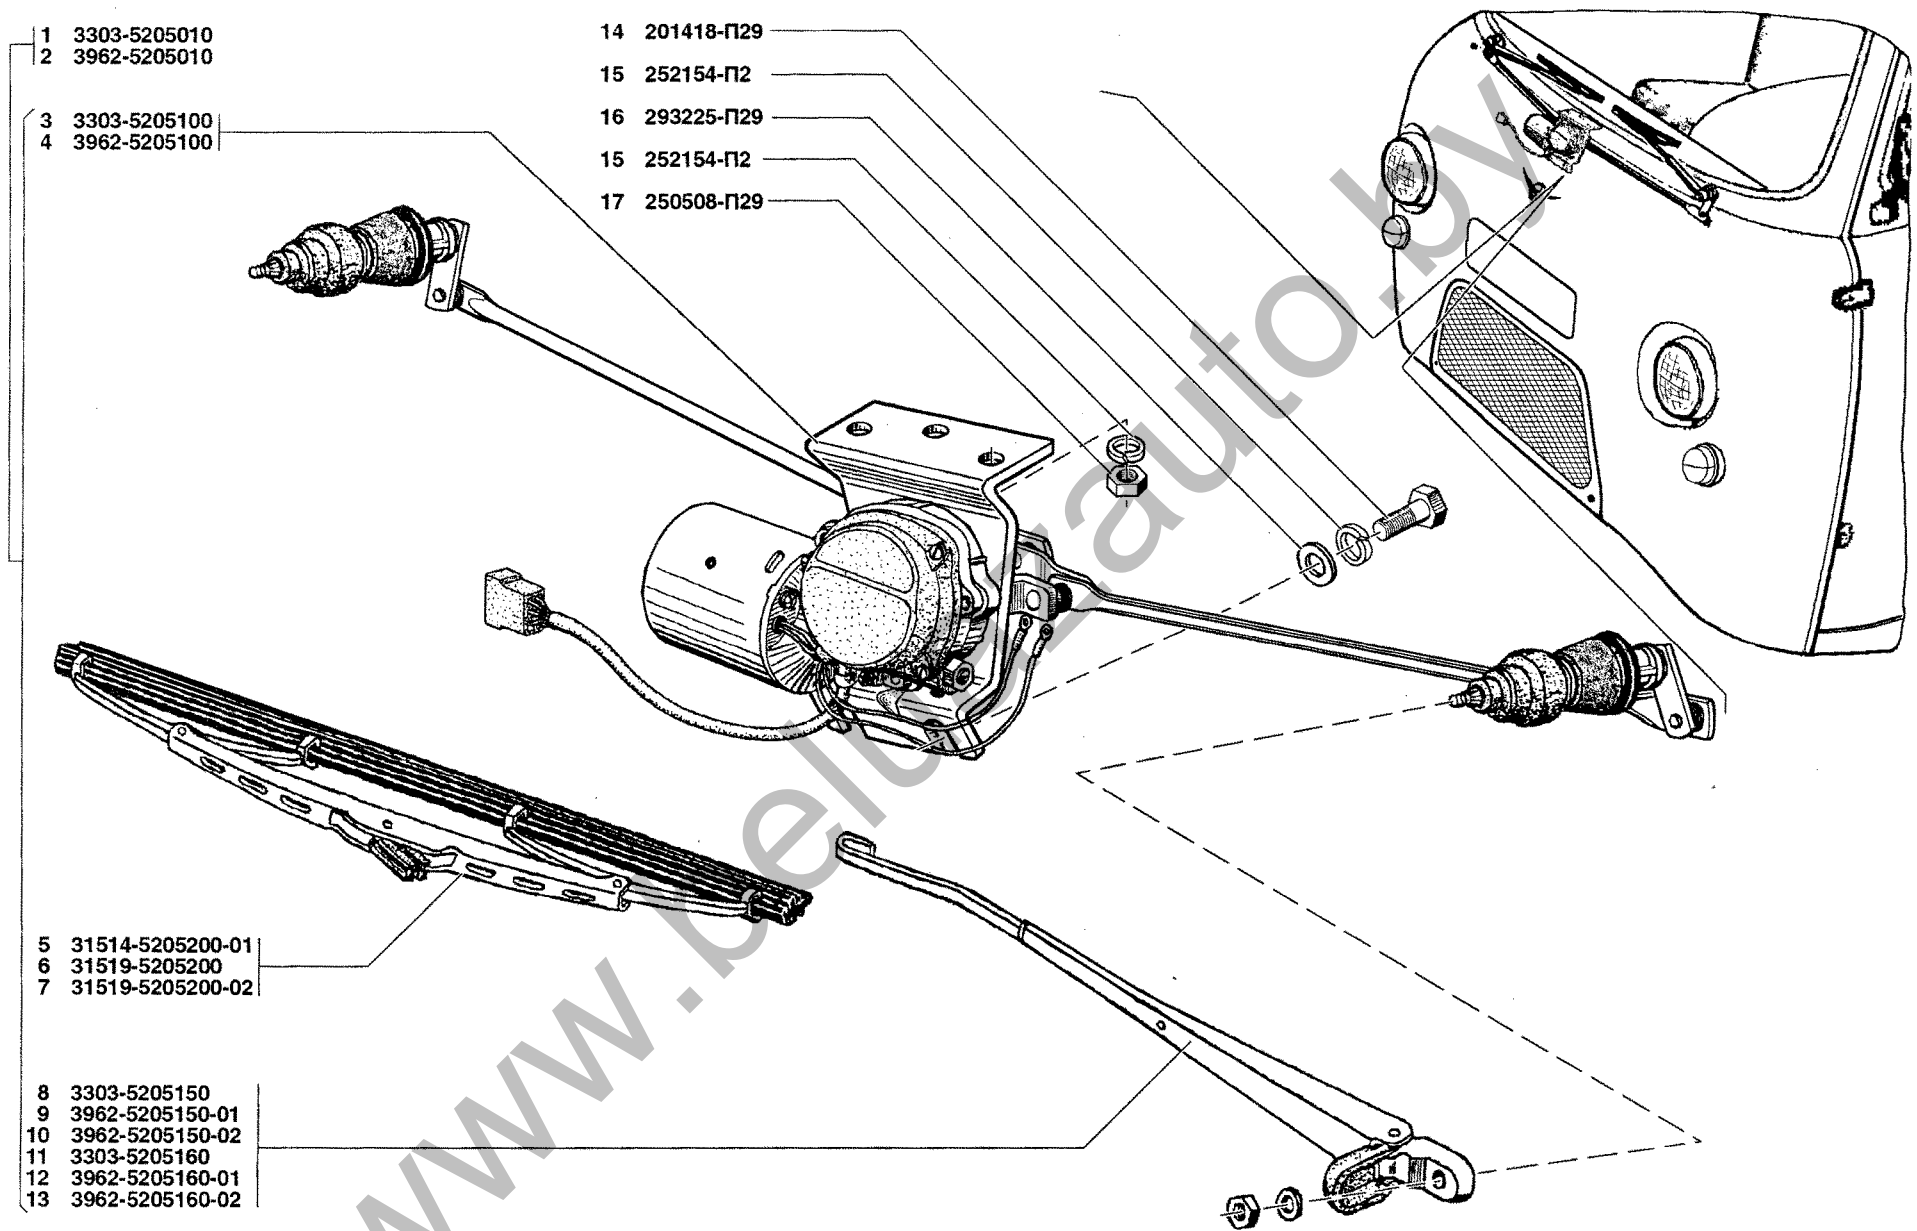

1	2	3	4	5	6	7	8	9	10	11

ГРУППА 52. ОКНО ВЕТРОВОЕ
GROUP 52. WINDSHIELD

Подгруппа 5205. Стеклоочиститель и привод
Subgroup 5205. Windshield Wiper and Drive

149	1	3303-5205010	1	1	1	1	1	1	Стеклоочиститель 82.5205 (комплект)	Wiper 82.5205 (set)
	2	3962-5205010+	1	1	1	1	1	1	Стеклоочиститель 80.5205 (комплект)	Wiper 82.5205 (set)
	3	3303-5205100	1	1	1	1	1	1	Привод стеклоочистителя 82.5205100	Wiper drive 82.5205100
	4	3962-5205100+	1	1	1	1	1	1	Привод стеклоочистителя 80.5205100	Wiper drive 82.5205100
	5	31514-5205200-01	2	2	2	2	2	2	Щетка стеклоочистителя	Wiper blade
	6	31519-5205200+	2	2	2	2	2	2	Щетка стеклоочистителя	Wiper blade
	7	31519-5205200-02+	2	2	2	2	2	2	Щетка стеклоочистителя	Wiper blade
	8	3303-5205150	1	1	1	1	1	1	Рычаг стеклоочистителя левый	Wiper lever, l. h.
	9	3962-5205150-01+	1	1	1	1	1	1	Рычаг стеклоочистителя левый	Wiper lever, l. h.
	10	3962-5205150-02+	1	1	1	1	1	1	Рычаг стеклоочистителя левый	Wiper lever, l. h.
	11	3303-5205160	1	1	1	1	1	1	Рычаг стеклоочистителя правый	Wiper lever, r. h.
	12	3962-5205160-01+	1	1	1	1	1	1	Рычаг стеклоочистителя правый	Wiper lever, r. h.
	13	3962-5205160-02+	1	1	1	1	1	1	Рычаг стеклоочистителя правый	Wiper lever, r. h.
	14	201418-П129	2	2	2	2	2	2	Болт М6х12	Bolt M6x12
	15	252154-П12	3	3	3	3	3	3	Шайба 6	Washer 6
	16	293225-П129	2	2	2	2	2	2	Шайба 6,5 специальная	Special washer 6.5
	17	250508-П129	1	1	1	1	1	1	Гайка М6	Nut M6

Подгруппа 5206. Стекло и уплотнители ветрового окна
Subgroup 5206. Windshield Glass and Weatherstrips

150	1	3741-5206008	1	1	1	1	1	1	Стекло ветрового окна	Windshield glass
	2	450-5206014	1	1	1	1	1	1	Замок уплотнителя стекла	Windshield weatherstrip latch
	3	3741-5206012	1	1	1	1	1	1	Уплотнитель стекла	Windshield weatherstrip
	4	452-5206010	1	1	1	1	1	1	Стекло ветрового окна	Windshield glass

Подгруппа 5208. Смойватель
Subgroup 5208. Washer

150	5	452-5208000	1	1	1	1	1	1	Стеклоомыватель электрический	Electrical washer
	6	3151-5208020	2	2	2	2	2	2	Жиклер омывателя	Washer jet
	7	3151-5208026	2	2	2	2	2	2	Прокладка	Gasket
	8	3151-5208025	2	2	2	2	2	2	Фиксатор жиклера	Jet holder
	9	115208100	1	1	1	1	1	1	Насос с электродвигателем	Pump with electric motor

Рис. 149. Стеклоочиститель и привод (5205)
Fig. 149. Windshield wiper and drive (5205)