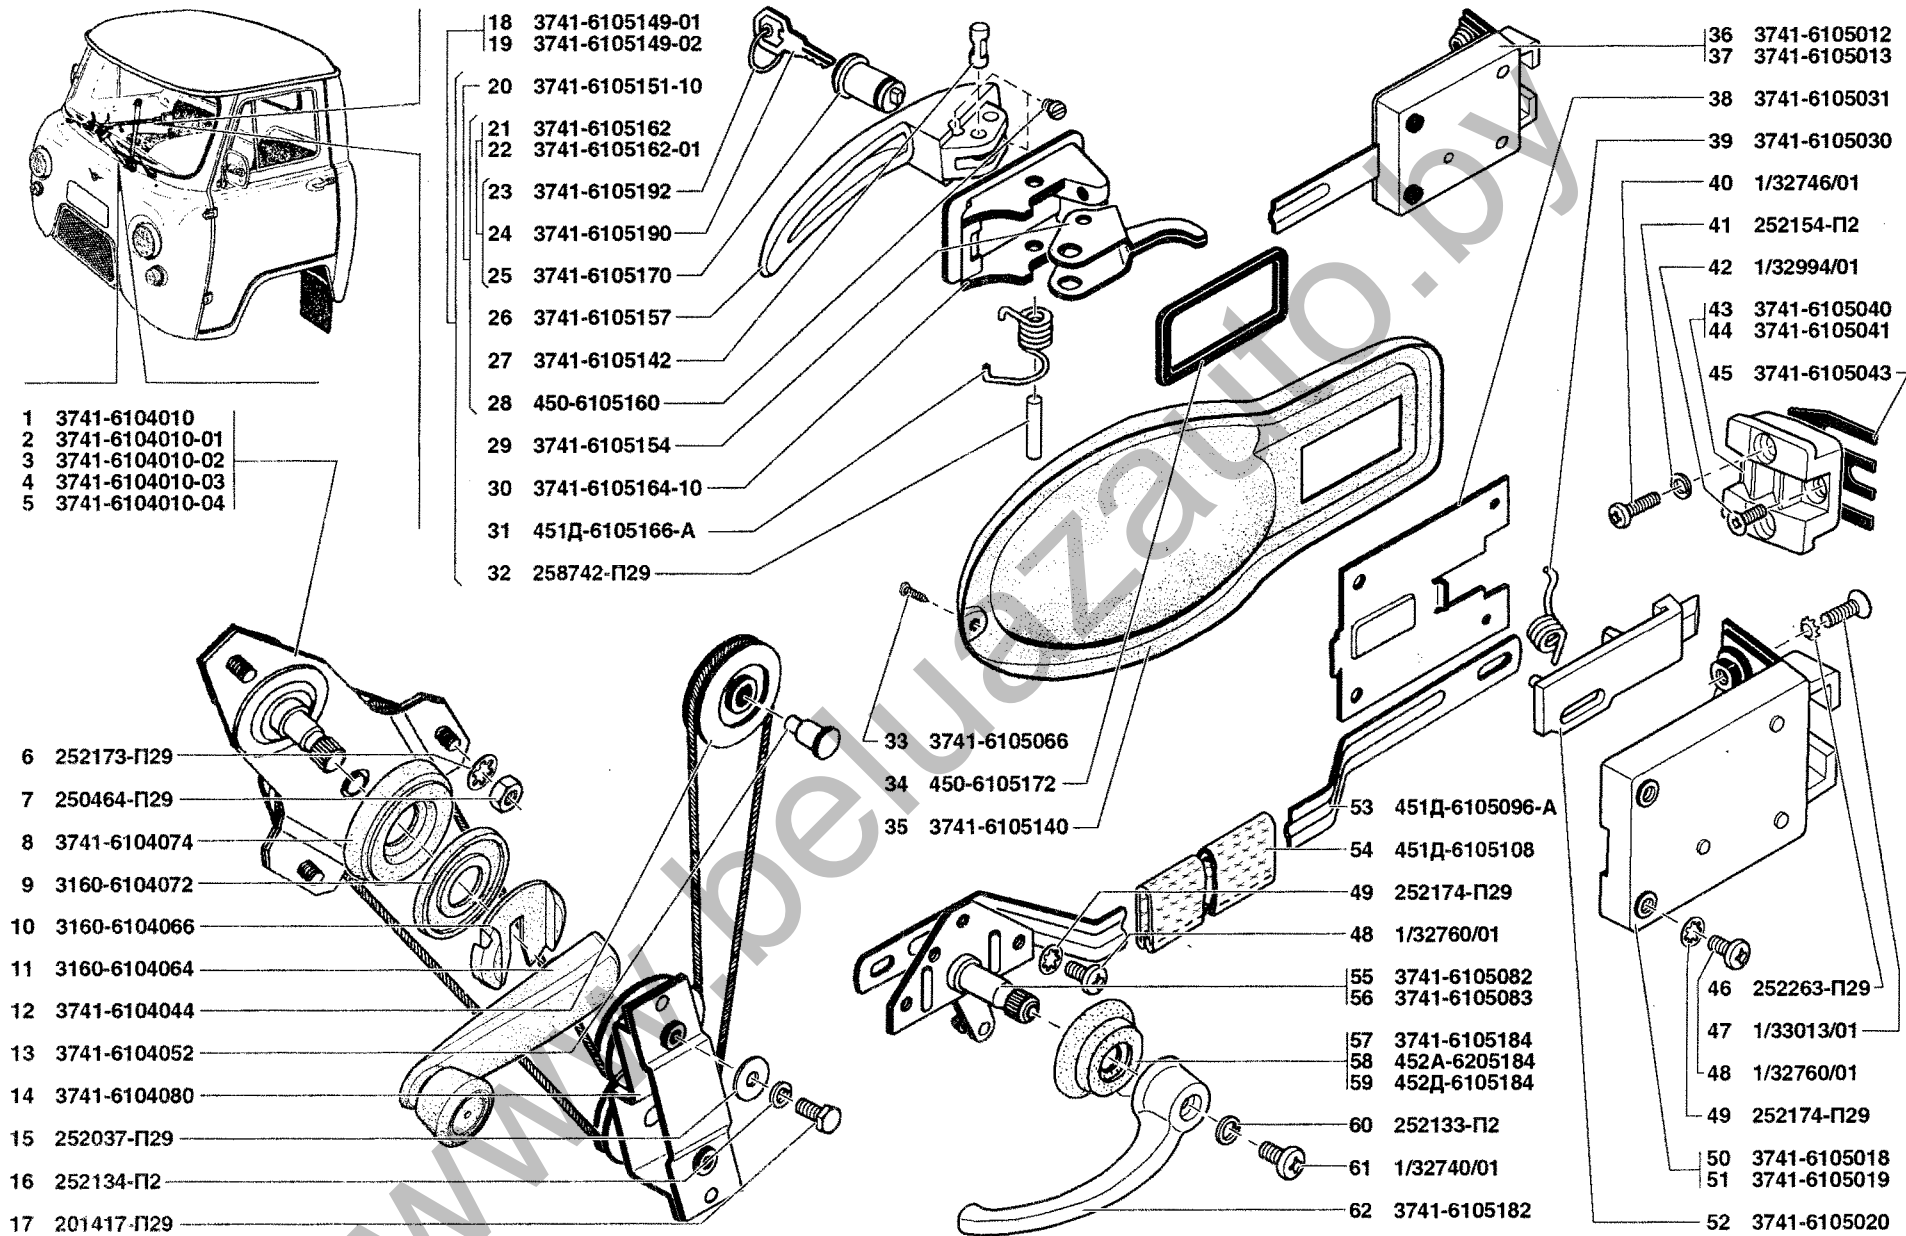

1	2	3	4	5	6	7	8	9	10	11
157	57	3741-6103218	2	2	2	2	2	2	Прокладка опускающего стекла	Drop window gasket
	58	451Д-6103220-01	2	2	2	2	2	2	Обойма опускающего стекла	Drop window fixture
	59	1/32992/01	4	4	4	4	4	4	Винт М5х12	Screw М5х12
	60	451Д-6103226	2	2	2	2	2	2	Скоба держателя опускающего стекла	Drop window holder clamp
	61	451Д-6103488	2	2	2	2	2	2	Упор опускающего стекла с буфером	Drop window stop with buffer
	62	451Д-6103490	2	2	2	2	2	2	Упор опускающего стекла	Drop window stop
	63	30-5303045	2	2	2	2	2	2	Буфер упора опускающего стекла	Drop window stop buffer
	64	1/03898/01	2	2	2	2	2	2	Винт М5х18	Screw М5х18

Подгруппа 6104. Механизм перемещения стекла передней двери
Subgroup 6104. Front Door Window Regulator

158	1	3741-6104010	2	2	2	2	2	2	Стеклоподъемник передней	Front door window regulator
	2	3741-6104010-01+	2	2	2	2	2	2	Стеклоподъемник передней	Front door window regulator
	3	3741-6104010-02+	2	2	2	2	2	2	Стеклоподъемник передней	Front door window regulator
	4	3741-6104010-03+	2	2	2	2	2	2	Стеклоподъемник передней	Front door window regulator
	5	3741-6104010-04+	2	2	2	2	2	2	Стеклоподъемник передней	Front door window regulator
	6	252173-П29	6	6	6	6	6	6	Шайба зубчатая 5	Toothed washer 5
	7	250464-П29	6	6	6	6	6	6	Гайка М5	Nut М5
	8	3741-6104074	2	2	2	2	2	2	Розетка ручки стеклоподъемника	Window regulator handle escutcheon
	9	3741-6104072	2	2	2	2	2	2	Розетка ручки стеклоподъемника двери	Door window regulator handle escutcheon
	10	3160-6104066	2	2	2	2	2	2	Облицовка ручки стеклоподъемника двери	Door window regulator handle facing
	11	3160-6104064	2	2	2	2	2	2	Ручка стеклоподъемника	Window regulator handle
	12	3741-6104044	6	6	6	6	6	6	Ролик	Roller
	13	3741-6104052	6	6	6	6	6	6	Ось ролика	Roller axle
	14	3741-6104080	2	2	2	2	2	2	Кронштейн	Bracket
	15	252037-П29	4	4	4	4	4	4	Шайба 6	Washer 6
	16	252134-П2	4	4	4	4	4	4	Шайба 6 пружинная	Spring washer 6
	17	201417-П29	4	4	4	4	4	4	Болт М6х14	Bolt М6х14

Подгруппа 6105. Замок и ручки передней двери
Subgroup 6105. Front Door Lock and Handles

158	18	3741-6105149-01	2	2	2	2	2	2	Ручка передней двери	Front door handle
	19	3741-6105149-02+	2	2	2	2	2	2	Ручка передней двери	Front door handle
	20	3741-6105151	2	2	2	2	2	2	Ручка двери	Door handle
	21	3741-6105162	2	2	2	2	2	2	Цилиндр ручки двери	Door handle cylinder
	22	3741-6105162-01+	2	2	2	2	2	2	Цилиндр ручки двери	Door handle cylinder
	23	3741-6105192	2	2	2	2	2	2	Кольцо для ключей	Ring for keys
	24	3741-6105190	4	4	4	4	4	4	Ключ замка двери	Door lock key
	25	3741-6105170	2	2	2	2	2	2	Цилиндр ручки двери	Door handle cylinder

Рис. 158. Механизм перемещения стекла передней двери (6104), замок и ручки передней двери (6105)
Fig. 158. Front door window regulator (6104), front door lock and handles (6105)