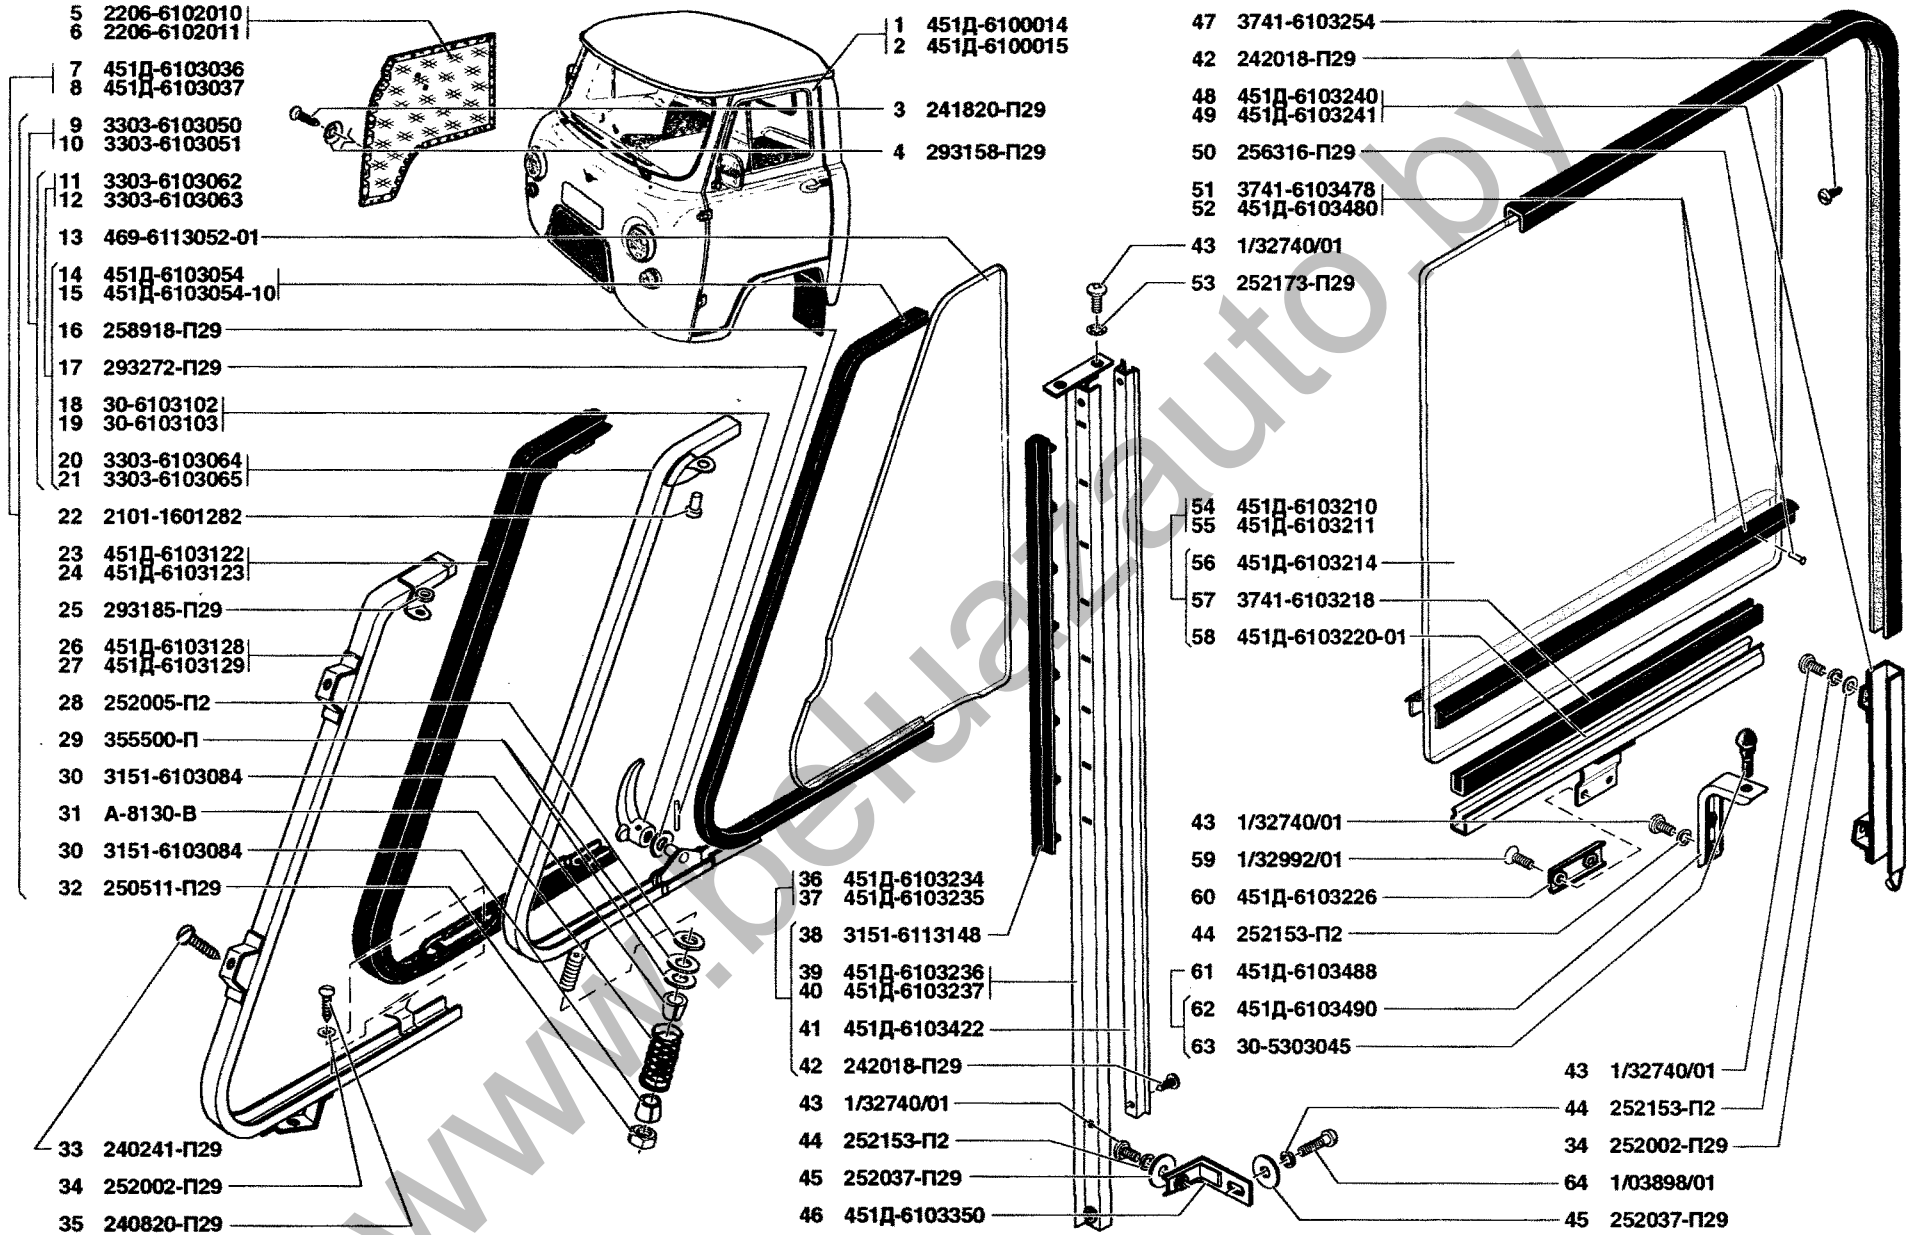

Рис. 157. Дверь передняя в сборе (6100), окно передней двери (6103)
 Fig. 157. Front door in assy (6100), front door window (6103)

1	2	3	4	5	6	7	8	9	10	11
157	18	30-6103102	1	1	1	1	1	1	Ручка рамки левая	Frame knob, l. h.
	19	30-6103103	1	1	1	1	1	1	Ручка рамки правая	Frame knob, r. h.
	20	3303-6103064	1	1	1	1	1	1	Рамка с кронштейном правая	Frame with bracket, r. h.
	21	3303-6103065	1	1	1	1	1	1	Рамка с кронштейном левая	Frame with bracket, l. h.
	22	2101-1601282	2	2	2	2	2	2	Заклепка 4,8x8	Rivet 4.8x8
	23	451Д-6103122	1	1	1	1	1	1	Уплотнитель поворотного стекла правый	Swivelling glass weatherstrip, r. h.
	24	451Д-6103123	1	1	1	1	1	1	Уплотнитель поворотного стекла левый	Swivelling glass weatherstrip, l. h.
	25	293185-П29	2	2	2	2	2	2	Шайба	Washer
	26	451Д-6103128	1	1	1	1	1	1	Обойма уплотнительная правая	Sealing fixture, r. h.
	27	451Д-6103129	1	1	1	1	1	1	Обойма уплотнительная левая	Sealing fixture, l. h.
	28	252005-П29	2	2	2	2	2	2	Шайба 8	Washer 8
	29	355500-П	4	4	4	4	4	4	Шайба 8	Washer 8
	30	3151-6103084	4	4	4	4	4	4	Втулка	Bushing
	31	А-8130-В	2	2	2	2	2	2	Пружина зажима оси	Axle clamp spring
	32	250511-П29	2	2	2	2	2	2	Гайка М8х1	Nut М8х1
	33	240241-П29	4	4	4	4	4	4	Винт 5х30	Screw 5x30
	34	252002-П29	4	4	4	4	4	4	Шайба 4	Washer 4
	35	240820-П29	4	4	4	4	4	4	Винт 4х18	Screw 4x18
	36	451Д-6103234	1	1	1	1	1	1	Стойка опускного стекла передняя правая	Drop window post, front, r. h.
	37	451Д-6103235	1	1	1	1	1	1	Стойка опускного стекла передняя левая	Drop window post, front, l. h.
	38	469-6113148	2	2	2	2	2	2	Уплотнитель поворотного стекла на стойке	Swivelling glass weatherstrip on post
	39	451Д-6103236	1	1	1	1	1	1	Стойка опускного стекла передняя	Drop window post, front
	40	451Д-6103237	1	1	1	1	1	1	Стойка опускного стекла передняя	Drop window post, front
	41	451Д-6103422	2	2	2	2	2	2	Желобок опускного стекла на стойке	Drop window post notch
	42	242018-П29	12	12	12	12	12	12	Винт 4х12	Screw 4x12
	43	1/32740/01	16	16	16	16	16	16	Винт М4х12	Screw М4х12
	44	252153-П2	16	16	16	16	16	16	Шайба 5	Washer 5
	45	252037-П29	16	16	16	16	16	16	Шайба 6	Washer 6
	46	451Д-6103350	2	2	2	2	2	2	Кронштейн стойки опускного стекла нижний	Drop window post bracket, lower
	47	3741-6103254	2	2	2	2	2	2	Желоб опускного стекла задний	Drop window notch, rear
	48	451Д-6103240	1	1	1	1	1	1	Стойка опускного стекла задняя правая	Drop window post, rear, r. h.
	49	451Д-6103241	1	1	1	1	1	1	Стойка опускного стекла задняя левая	Drop window post, rear, l. h.
	50	256316-П29	16	16	16	16	16	16	Заклепка 3х8х12	Rivet 3x8x12
	51	3741-6103478	4	4	4	4	4	4	Уплотнитель опускного стекла нижний	Drop window weatherstrip, lower
	52	452-6103480*	4	4	4	4	4	4	Уплотнитель опускного стекла нижний	Drop window weatherstrip, lower
	53	252173-П2	10	10	10	10	10	10	Шайба 5	Washer 5
	54	451Д-6103210	1	1	1	1	1	1	Стекло опускное правое	Drop window, r. h.
	55	451Д-6103211	1	1	1	1	1	1	Стекло опускное левое	Drop window, l. h.
	56	451Д-6103214	2	2	2	2	2	2	Стекло передней двери опускное	Front door drop window