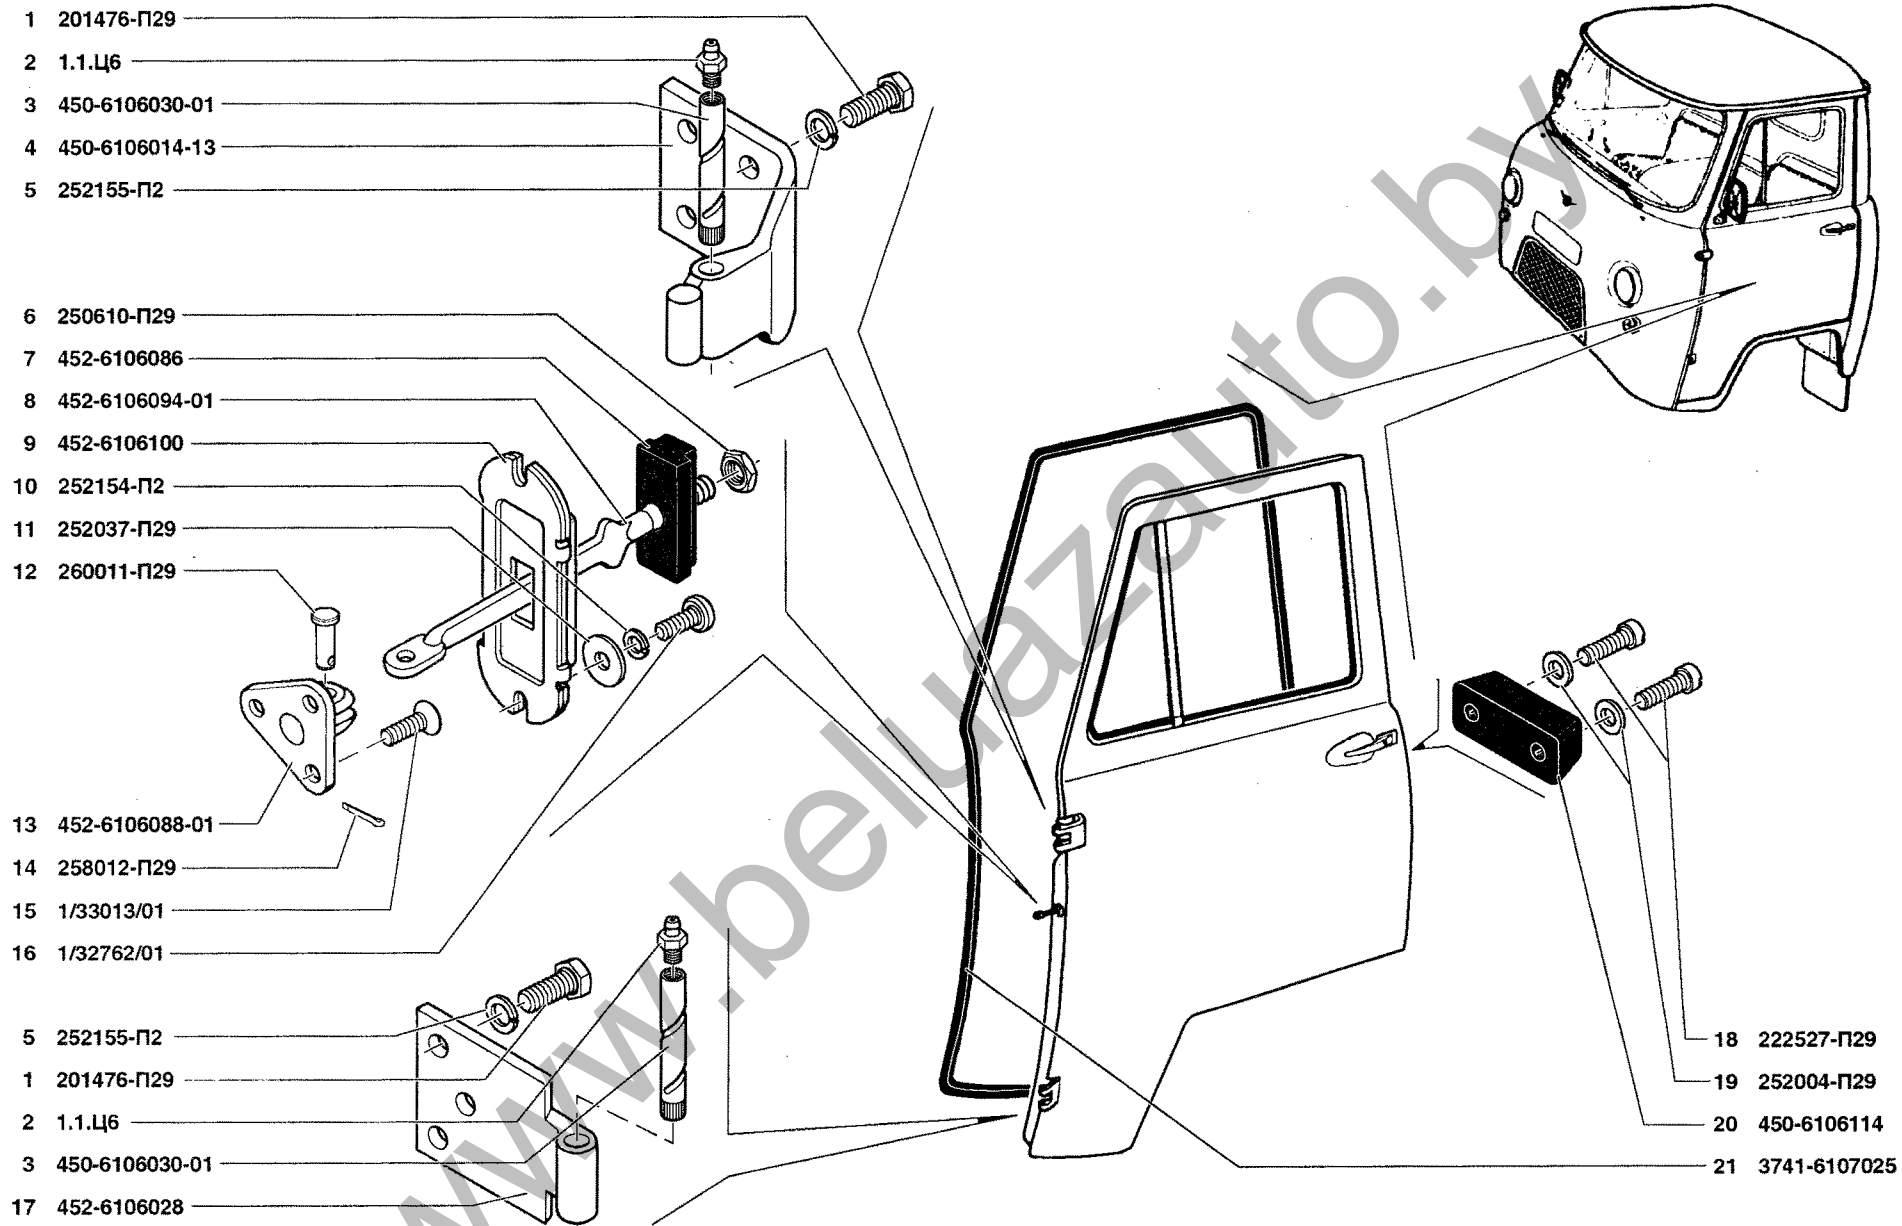

159	1	201476-П29	14	14	14	14	14	14	Болт М8х1х20	Bolt М8х1х20
	2	1.1.Ц6	4	4	4	4	4	4	Масленка	Oil greaser
	3	450-6106030-А	4	4	4	4	4	4	Ось петли двери	Door hinge axle
	4	450-6106014-13	2	2	2	2	2	2	Петля двери на кузове верхняя	Door hinge on body, upper
	5	252155-П2	14	14	14	14	14	14	Шайба 8 пружинная	Spring washer 8
	6	250610-П29	2	2	2	2	2	2	Гайка М8	Nut М8
	7	452-6106086	2	2	2	2	2	2	Буфер	Buffer
	8	452-6106094-01	2	2	2	2	2	2	Рычаг ограничителя	Limiter lever
	9	452-6106100	2	2	2	2	2	2	Фиксатор двери в сборе	Door stop in assy
	10	252154-П2	4	4	4	4	4	4	Шайба 6 пружинная	Spring washer 6
	11	252037-П29	4	4	4	4	4	4	Шайба 6	Washer 6
	12	260011-П29	2	2	2	2	2	2	Палец 6х18	Pin 6х18
	13	452-6106088-01	2	2	2	2	2	2	Кронштейн ограничителя	Limiter bracket
	14	258012-П29	2	2	2	2	2	2	Шплинт 2х12	Cotter 2х12
	15	1/33013/01	6	6	6	6	6	6	Винт М6х16	Screw М6х16
	16	1/32762/01	4	4	4	4	4	4	Винт М6х16	Screw М6х16
	17	452-6106028	2	2	2	2	2	2	Петля двери на кузове нижняя	Door hinge on body, lower
	18	222527-П29	4	4	4	4	4	4	Винт М6х20	Screw М6х20
	19	252004-П29	4	4	4	4	4	4	Шайба 6	Washer 6
	20	450-6106114	2	2	2	2	2	2	Шип направляющий	Guide tongue