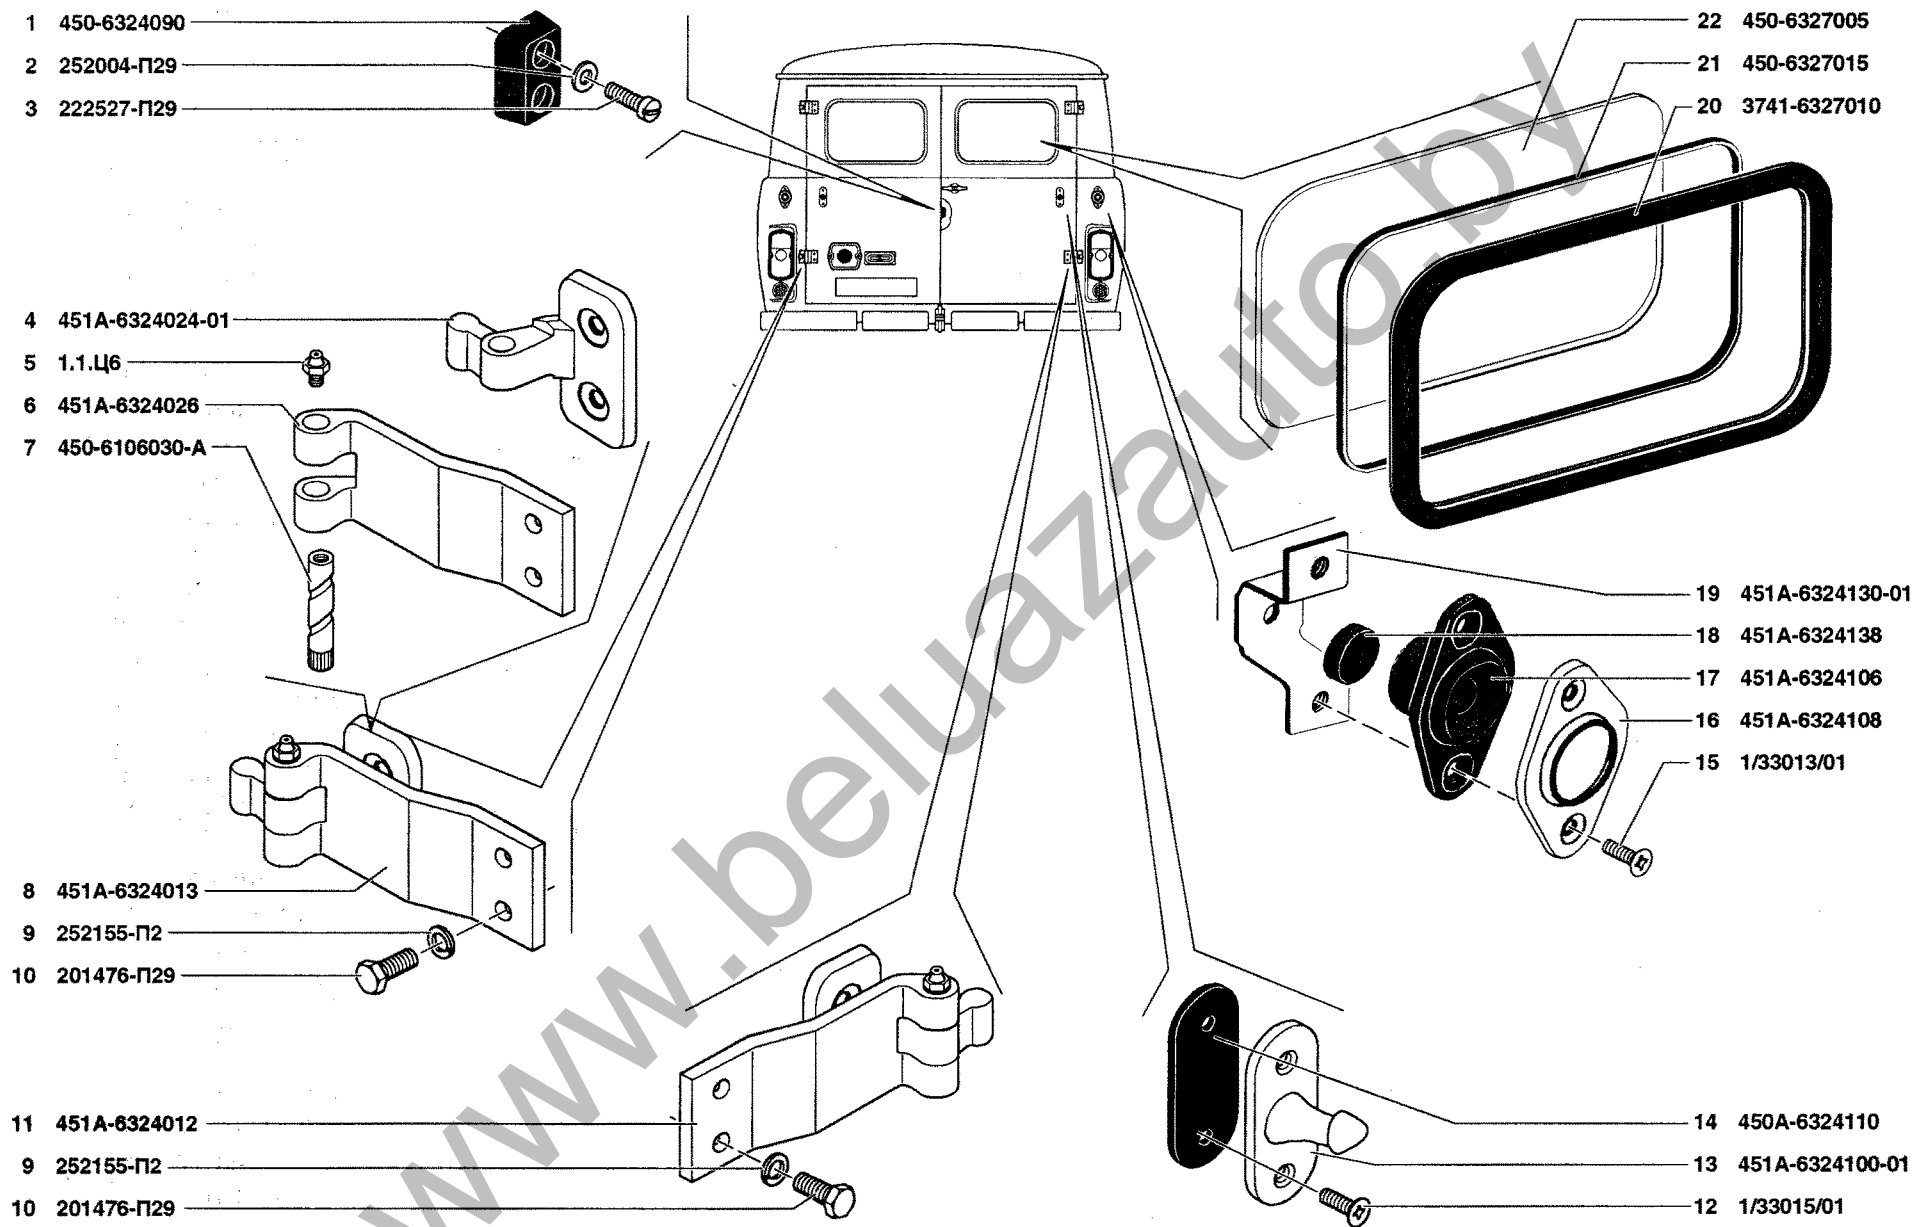

\* - Для автомобилей УАЗ-220694, УАЗ-396294, УАЗ-396254, УАЗ-220695, УАЗ-396295, УАЗ-396255

\* - For automobiles UAZ-220694, UAZ-396294, UAZ-396254, UAZ-220695, UAZ-396295, UAZ-396255

Рис. 164. Навеска и окно двери задка (6324, 6327)  
 Fig. 164. Body rear door mounting and window (6324, 6327)