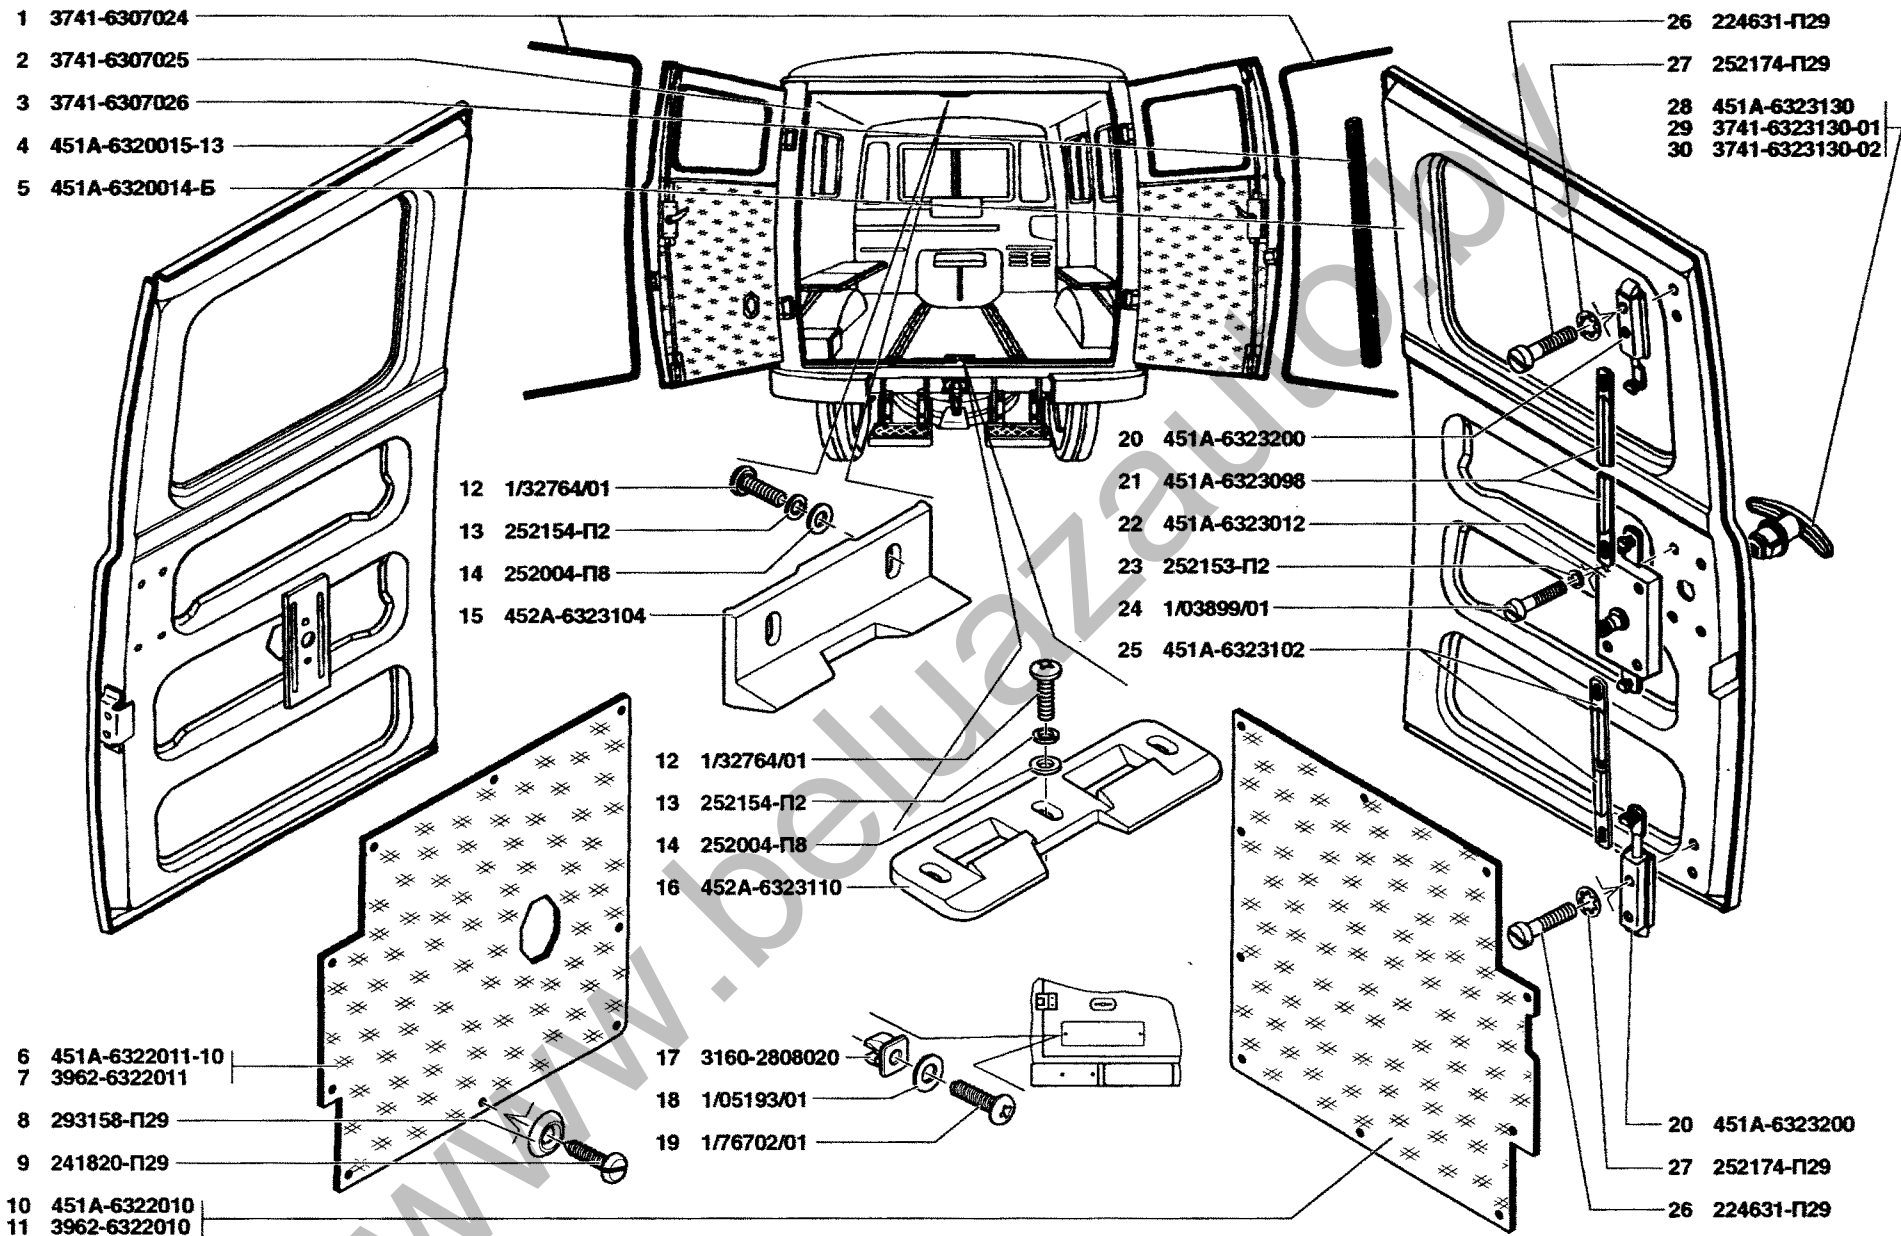

1	2	3	4	5	6	7	8	9	10	11
<b>Подгруппа 6206. Навеска задней двери</b> <b>Subgroup 6206. Rear Door Mounting</b>										
161	47	1.1.Ц6	2	2	2	2	-	-	Пресс-масленка	Grease fitting
	48	201476-П29	4	4	4	4	-	-	Болт М8х1х20	Bolt М8х1х20
	49	252155-П2	4	4	4	4	-	-	Шайба 8 пружинная	Spring washer 8
	50	451А-6206014	1	1	1	1	-	-	Петля задней двери верхняя	Rear door hinge, upper
	51	450-6106030-01	2	2	2	2	-	-	Ось петли двери	Door hinge axle
	52	451А-6206028	1	1	1	1	-	-	Петля задней двери нижняя	Rear door hinge, lower
	53	450-6106124	1	1	1	1	-	-	Ремень ограничительный	Limiting strap
	54	252154-П2	4	4	4	4	-	-	Шайба 6 пружинная	Spring washer 6
	55	1/03766/01	4	4	4	4	-	-	Винт М5х14	Screw М5х14
	56	450-6324084	2	2	2	2	-	-	Ушко крепления ремня	Strap fastening eye
<b>Подгруппа 6207. Уплотнитель задней двери</b> <b>Subgroup 6207. Rear Door Weatherstrip</b>										
161	57	450-6324090	1	1	1	1	-	-	Шип направляющий	Guiding tongue
	58	3741-6207024	1	1	1	1	-	-	Уплотнитель наружный	External weatherstrip
	59	3741-6207025	2	2	2	2	-	-	Уплотнитель внутренний	Internal weatherstrip
	60	222525-П29	2	2	2	2	-	-	Винт М6х16	Screw М6х16
	61	252004-П29	2	2	2	2	-	-	Шайба 6	Washer 6
<b>ГРУППА 63. ДВЕРЬ ЗАДКА</b> <b>GROUP 63. BODY REAR DOOR</b>										
<b>Подгруппа 6307. Уплотнители двери задка</b> <b>Subgroup 6307. Body Rear Door Weatherstrip</b>										
162	1	3741-6307024	2	2	2*	2*	-	-	Уплотнитель наружный	External weatherstrip
	2	3741-6307025	1	1	1	1	-	-	Уплотнитель внутренний	Internal weatherstrip
	3	3741-6307026	1	1	1	1	-	-	Уплотнитель средний	Middle weatherstrip
* - Для автомобилей УАЗ-390994, УАЗ-390995										
<b>Подгруппа 6320. Дверь задка</b> <b>Subgroup 6320. Body Rear Door</b>										
162	4	451А-6320015-13	1	1	1*	1*	-	-	Дверь задка левая	Body rear door, l. h.
	5	451А-6320014-Б	1	1	1*	1*	-	-	Дверь задка правая	Body rear door, r. h.
* - Для автомобилей УАЗ-390994, УАЗ-390995										
* - For automobiles UAZ-390994, UAZ-390995										