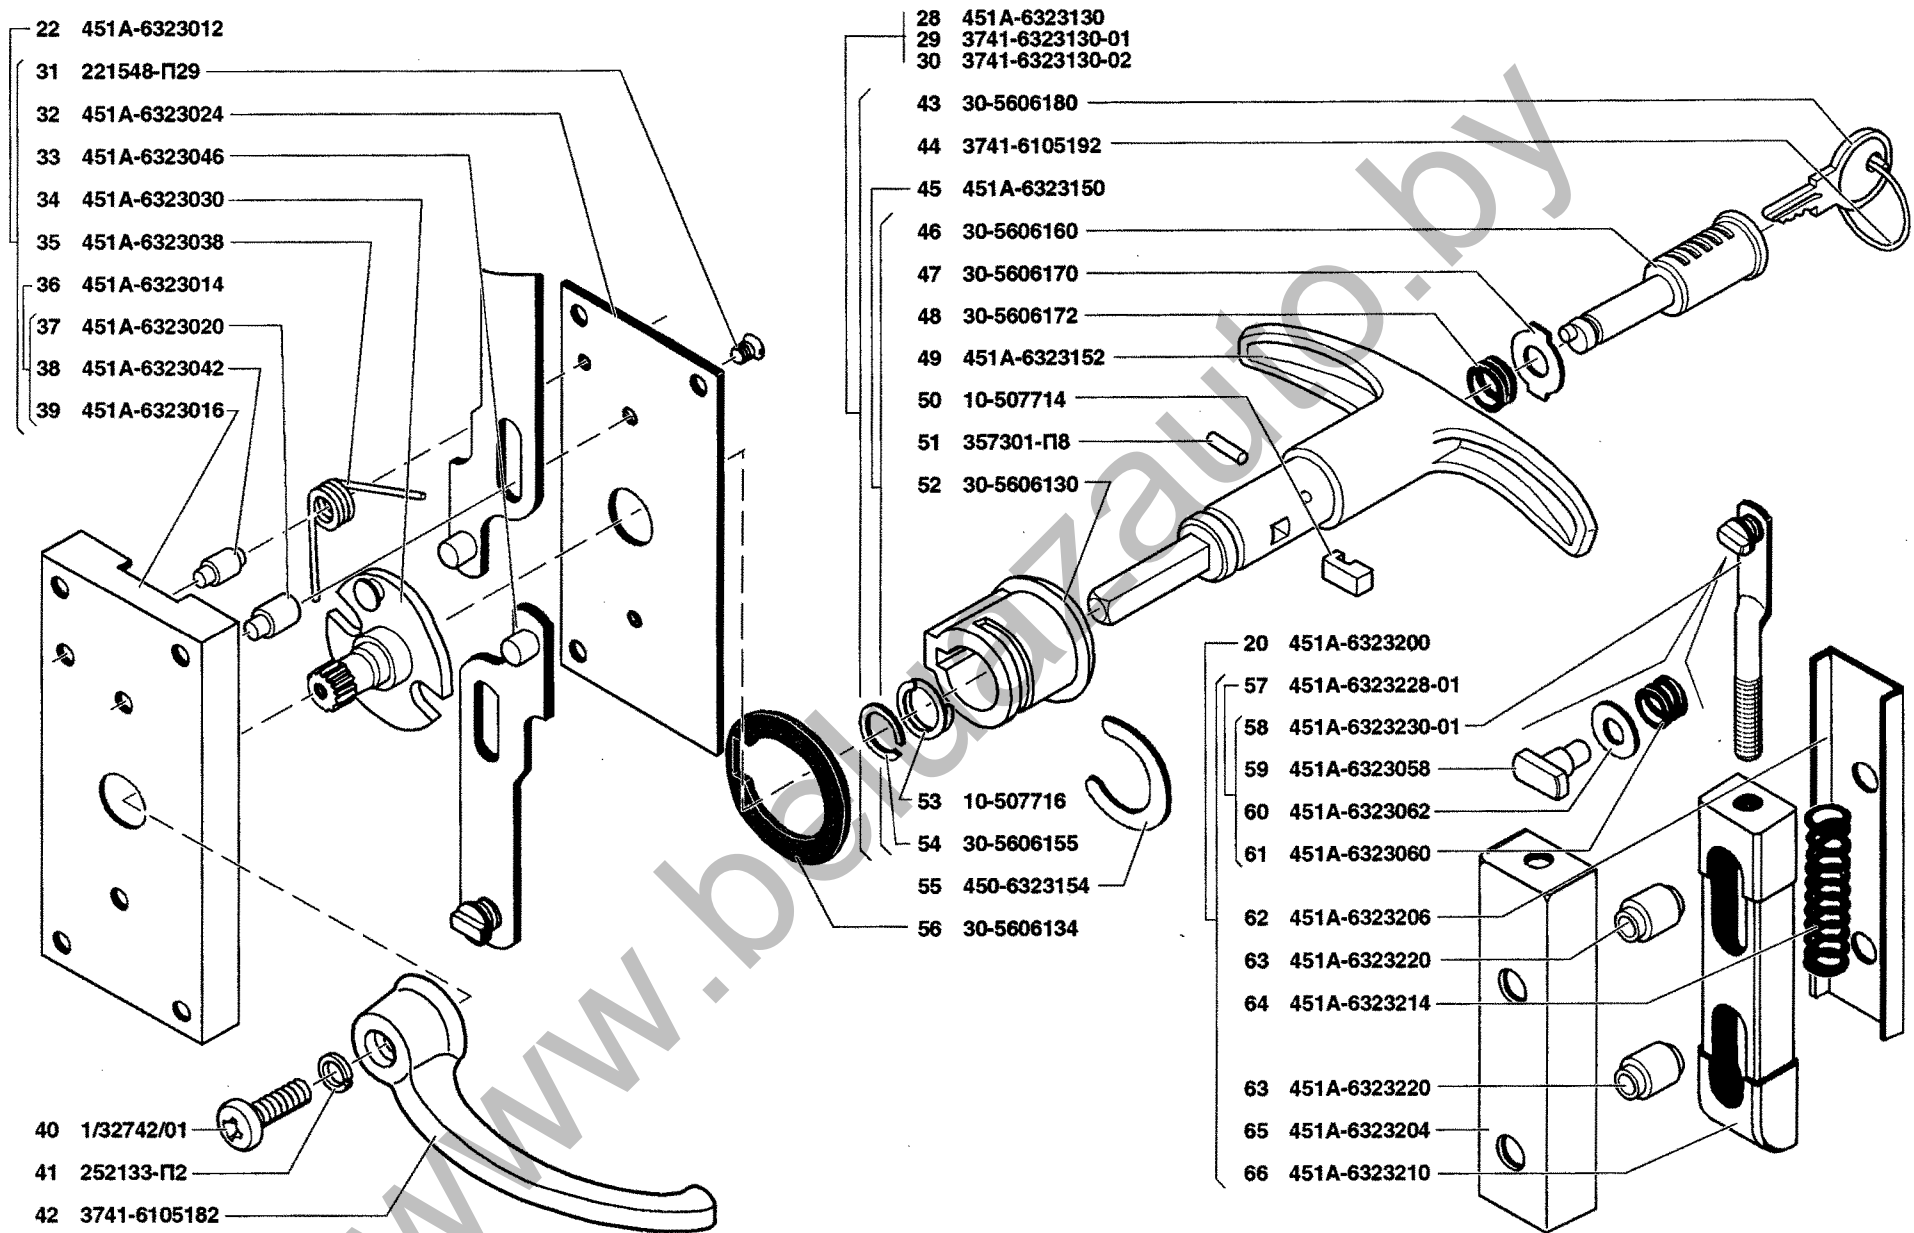

1	2	3	4	5	6	7	8	9	10	11
<b>Подгруппа 6322*. Обивка двери задка</b> <b>Subgroup 6322*. Body Rear Door Lining</b>										
162	6	451A-6322011-10	1	1	-	-	-	-	Обивка двери задка левая	Body rear door lining, l. h.
	7	3962-6322011*	1* <sup>1</sup>	1* <sup>1</sup>	-	-	-	-	Обивка двери задка левая	Body rear door lining, l. h.
	8	293158-П29	20	20	-	-	-	-	Шайба 4 специальная	Special washer 4
	9	241820-П29	20	20	-	-	-	-	Винт М4х18	Screw М4х18
	10	451A-6322010	1	1	-	-	-	-	Обивка двери задка правая	Body rear door lining, r. h.
	11	3962-6322010*	1* <sup>1</sup>	1* <sup>1</sup>	-	-	-	-	Обивка двери задка правая	Body rear door lining, r. h.
* - Для автомобилей УАЗ-220694, УАЗ-396294, УАЗ-396254, УАЗ-220695, УАЗ-396295, УАЗ-396255										
* - For automobiles UAZ-220694, UAZ-396294, UAZ-396254, UAZ-220695, UAZ-396295, UAZ-396255										
* <sup>1</sup> - Для автомобилей УАЗ-396294, УАЗ-396254, УАЗ-396295, УАЗ-396255										
* <sup>1</sup> - For automobiles UAZ-396294, UAZ-396254, UAZ-396295, UAZ-396255										
<b>Подгруппа 6323. Замок и ручки двери задка</b> <b>Subgroup 6323. Body Rear Door Lock and Handles</b>										
162	12	1/32764/01	5	5	5*	5*	-	-	Болт М6х20	Bolt М6х20
	13	252154-П2	5	5	5*	5*	-	-	Шайба 6 пружинная	Spring washer 6
	14	252004-П29	5	5	5*	5*	-	-	Шайба 6	Washer 6
	15	452A-6323104	1	1	1*	1*	-	-	Защелка задвижки замка верхняя	Lock latch catch, upper
	16	452A-6323110	1	1	1*	1*	-	-	Защелка задвижки замка нижняя	Lock latch catch, lower
	17	3160-2808020	2	2	2*	2*	-	-	Втулка крепления номерного знака	Licence plate fastening bushing
	18	1/05193/01	2	2	2*	2*	-	-	Шайба 5х10	Washer 5x10
	19	1/76702/01	2	2	2*	2*	-	-	Винт 4,3х15,9	Screw 4.3x15.9
	20	451A-6323200	4	4	4*	4*	-	-	Задвижка замка	Lock latch
	21	451A-6323098	2	2	2*	2*	-	-	Тяга замка двери задка	Body rear door lock rod
	22	451A-6323012	2	2	2*	2*	-	-	Замок двери задка	Body rear door lock
	23	252153-П2	8	8	8*	8*	-	-	Шайба 5 пружинная	Spring washer 5
	24	1/03899/01	8	8	8*	8*	-	-	Винт М5х25	Screw М5х25
	25	451A-6323102	2	2	2*	2*	-	-	Тяга замка двери задка	Body rear door lock rod
	26	224631-П29	8	8	8*	8*	-	-	Винт М6х30	Screw М6х30
	27	252174-П29	8	8	8*	8*	-	-	Шайба 6	Washer 6
	28	451A-6323130	1	1	1*	1*	-	-	Ручка наружная правой двери задка с розеткой	Body rear r. h. door external handle with escutcheon
	29	3741-6323130-01*	1	1	1*	1*	-	-	Ручка наружная правой двери задка	Body rear r. h. door external handle
	30	3741-6323130-02*	1	1	1*	1*	-	-	Ручка наружная правой двери задка	Body rear r. h. door external handle
163	31	221548-П29	4	4	4*	4*	-	-	Винт М4х6	Screw М4х6
	32	451A-6323024	2	2	2*	2*	-	-	Крышка корпуса замка	Lock body lid